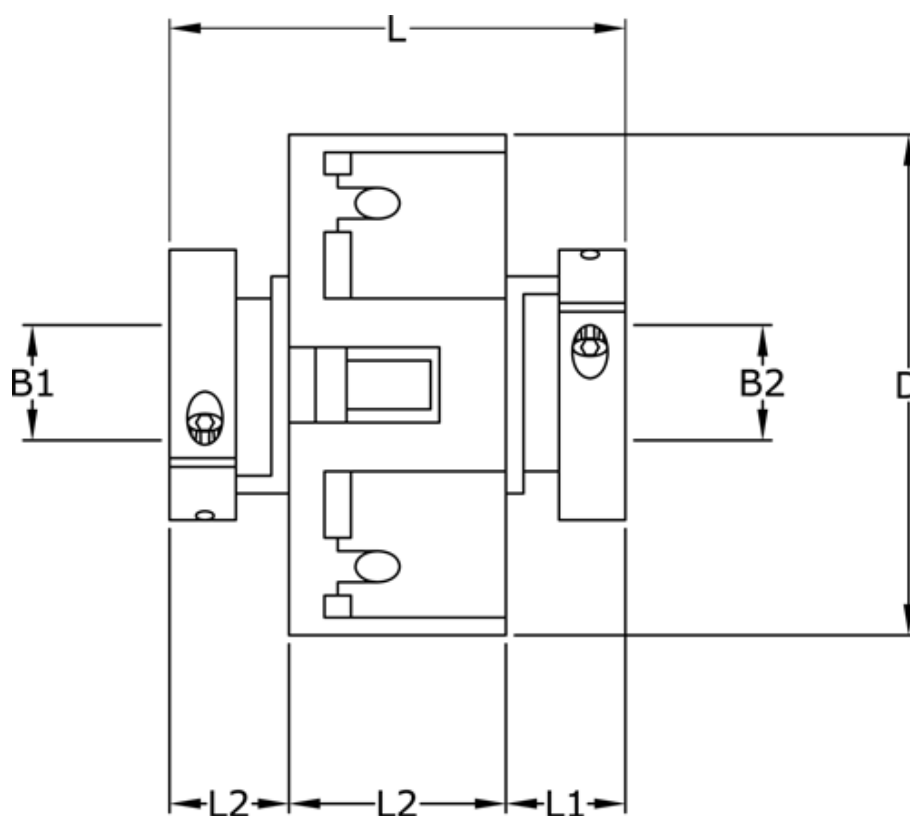

Varenummer: 3322206342232  
Beskrivelse: Uni-Lat kobling str. 206.34.22.32  
med klemnav, boring 6/10 mm

## Mål

B1	= 6
B2	= 10
D	= 34
L	= 30.7
L1	= 10.9
L2	= 8.9
Skrue	= M4